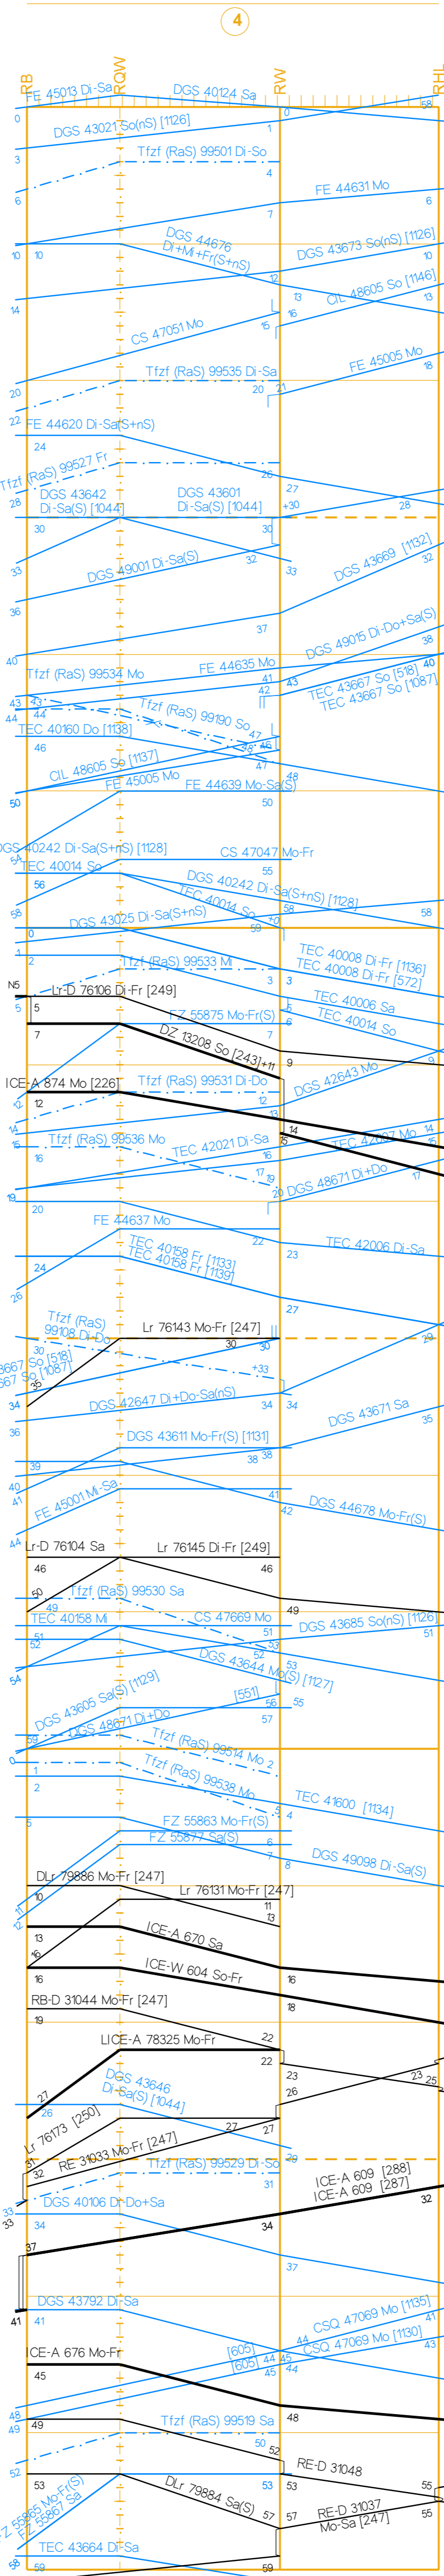

Table with 2 columns: Station (Basel Bad Bf, Basel SBB Pb) and values (GWB, PZB, Hauptbahn, 70 <160 >, 4404, 1.8, 3.5)

BAV 520

Basel Bad Bf
BR Einf/SBB Pb

Table with 2 columns: Station (Basel Bad Bf, Basel SBB Rb) and values (PZB, Hauptbahn, 60, 4405, 0.9, 0.0)

BAV 508 / 1

Basel Bad Bf
BR Einf/Multizenz

Table with 3 columns: Station (Basel Bad Bf, Basel Bad Rbf (GR A)) and values (PZB, Hauptbahn, Nebenbahn, 60, 4413, 1.9, 2.6, 3.1, 0.8, 0.4, 2.6, 2.2)

BAV 508 / 2

Basel Bad Bf
BR Rbf -W 568-
Basel Rbf LGR
BR Rbf -Gr-C-
BR Rbf -Gr-A-

Table with 3 columns: Station (Basel Bad Rbf, Weil (Rh) - Haltingen) and values (GWB, LZB+PZB, Hauptbahn, 130 <160 >, 4000, 160, 2.0, 1.1, 4000, 3.3, 2.0, 2.0, 2.0, 2.0, 2.0, 2.0, 2.0, 2.0, 2.0, 2.0)

BAV 521 / 1

Basel Bad Bf
Weil (Rhein) LGR
Weil am Rhein
Haltingen

Table with 2 columns: Station (Basel Bad Rbf, Weil (Schlaufe)) and values (PZB, Nebenbahn, 60, 4411, 2.7, 0.8)

Basel Bad Rbf -Gr-A-
Weil am Rhein

Table with 2 columns: Station (Basel Bad Rbf, Weil (Sig N10)) and values (PZB, Hauptbahn, 60, 4415, 1.3, 1.7)

Basel Bad Rbf -Gr-A-
Weil am Rhein

Legend for train types and codes: RB (Regionalbahn), RBXA (Regionalbahn extra), RBXBR (Regionalbahn extra B), RBGA (Regionalbahn Grenzaußen), RBA C (Regionalbahn C), RBA A (Regionalbahn A), ROW (Regionalbahn Ost/West), RW (Regionalbahn West), RH/L (Regionalbahn Rhein/Länder), RBA A (Regionalbahn A), RW (Regionalbahn West).