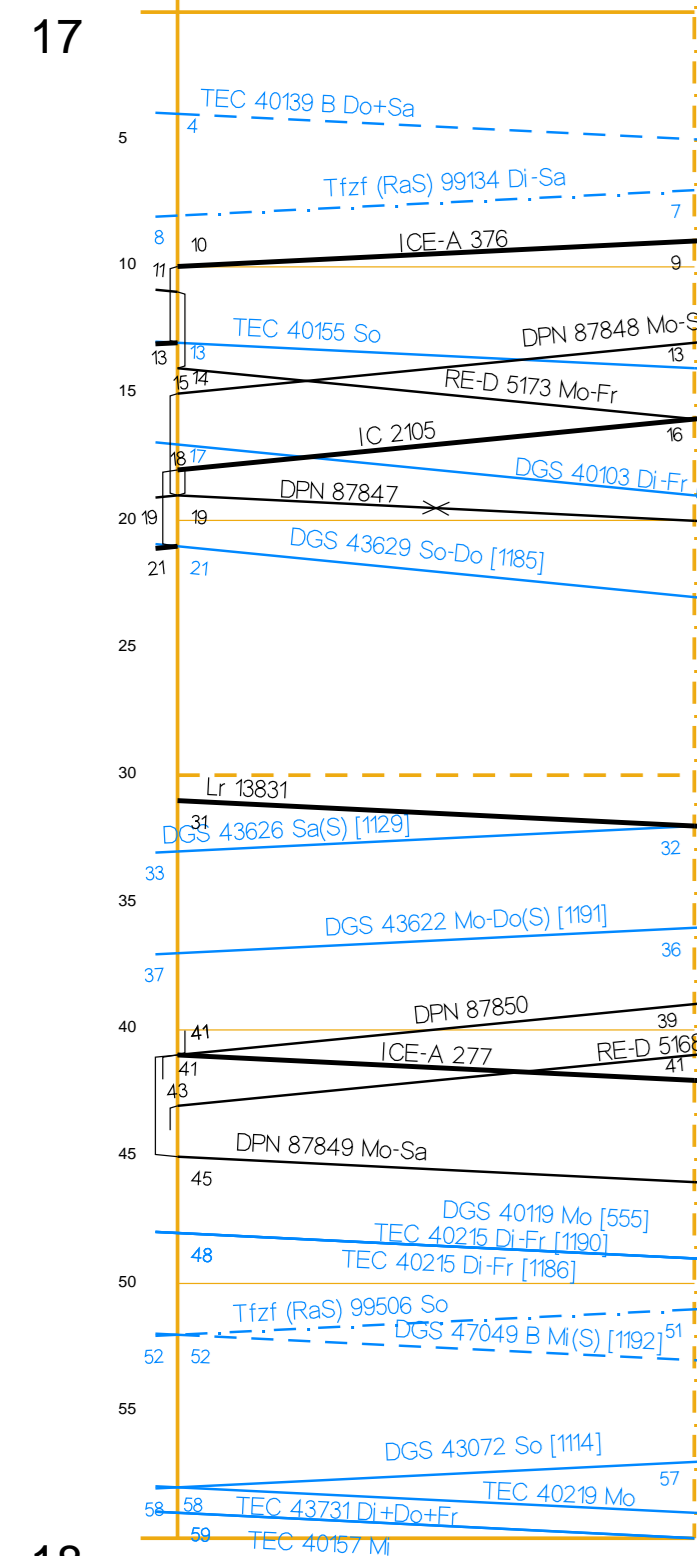

Basel Bad Bf	
Basel SBB Pb	
GWB	
PZB	
Hauptbahn	
70 <100 >	
4404	
1.8	
5.1	3.5

BAV 520

Basel Bad Bf	
Basel SBB Rb	
PZB	
Hauptbahn	
60	
4405	
0.9	
0.9	0.0

BAV 508 / 1

Basel Bad Bf	
Basel Rbf (GR A)	
PZB	
Hauptbahn	
60	
4413	
1.9	
0.9	2.2

BAV 508 / 2

Basel Bad Rbf	
Weil (Rh) - Haltingen	
GWB	
LZB+PZB	
Hauptbahn	
130 <160 >	
4000	
160	
2.0	
2.0	3.3

BAV 521 / 1

Basel Bad Rbf	
Weil (Schlaufe)	
PZB	
Nebenbahn	
60	
4411	
2.7	
3.5	0.8

Basel Bad Rbf	
Weil (Sig N10)	
PZB	
Hauptbahn	
60	
4416	
1.3	
0.0	1.3

Basel Bad Bf
BR Einf SBB Pb

Basel Bad Bf
BR Einf Multienz

Basel Bad Bf
BR Rbf -W 568-
Basel Rbf LGr
BR Rbf -Gr C-
BR Rbf -Gr A-

Basel Bad Bf
Weil (Rhein) LGr
Weil am Rhein
Haltingen

BR Rbf -Gr A-
Weil am Rhein

BR Rbf -Gr A-
Weil am Rhein

[247] nicht 1.11.10
[271] 23.10 - 15.10.10
[272] 25.10.10 - 11.12.10
[273] 15.10 - 22.10
[275] 16.10 - 24.10.10
[276] 13.10 - 11.12.10 Mo-Do
[278] nicht 1.11.10, 2.11.10, 3.11.10, 4.11.10
[279] 15.10 - 17.10.10 Mo-Do
[280] 5.10.10 - 10.10.10

[1194] 6.9.10 - 11.12.10 Di
[1217] 28.8.10 - 11.12.10 Sa(S)

[1194] 6.9.10 - 11.12.10 Di
[1217] 28.8.10 - 11.12.10 Sa(S)