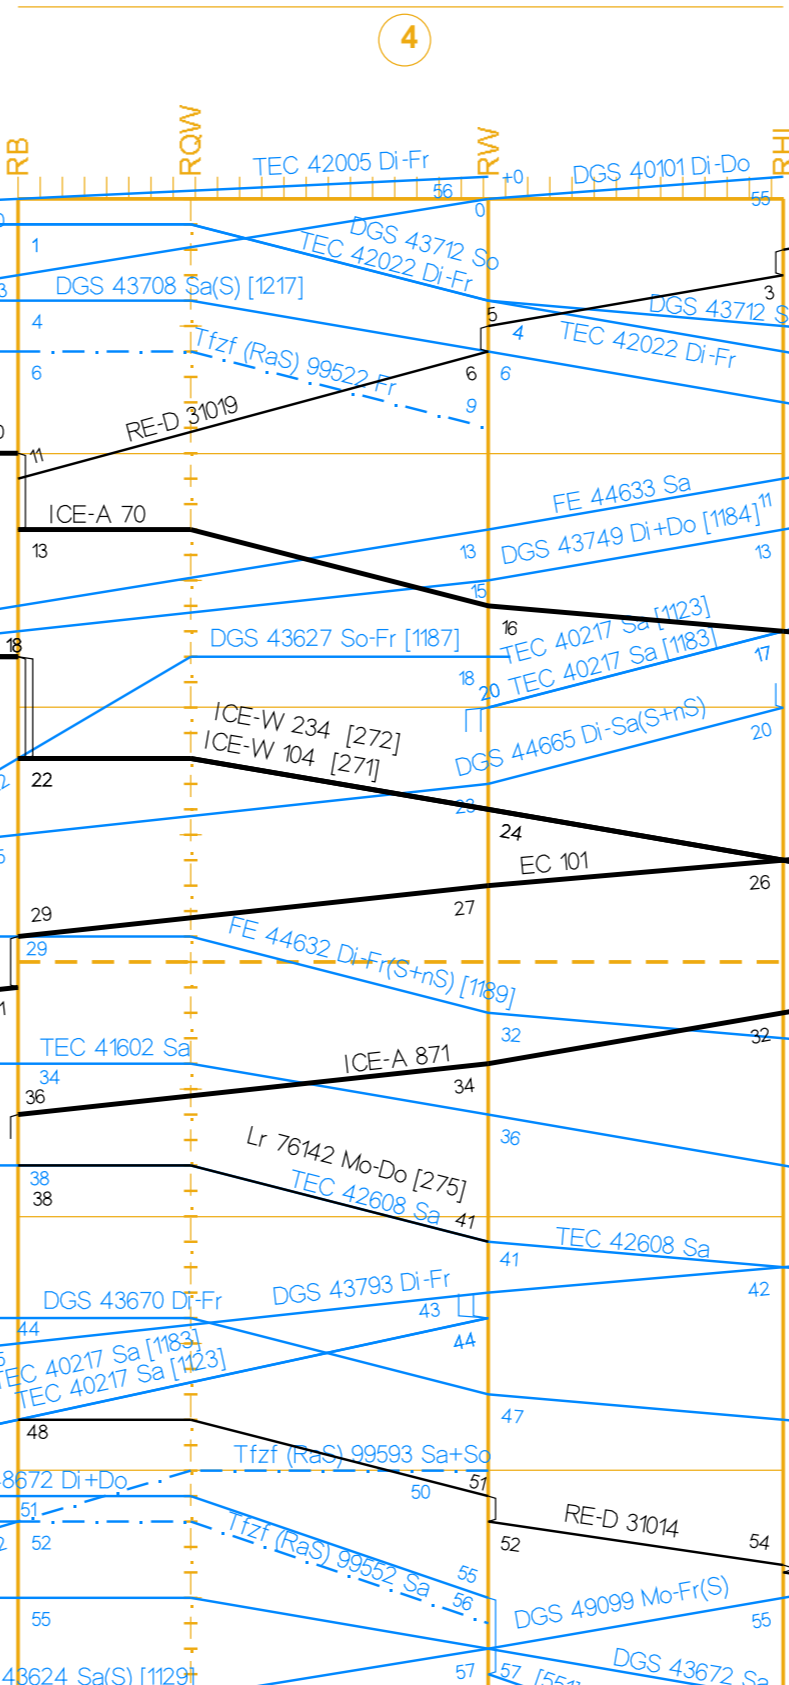

Basel Bad Bf	
Basel SBB Pb	
GWB	
PZB	
Hauptbahn	
70 <100 >	
4404	
1.8	
5.1	3.5

BAV 520

Basel Bad Bf	
Basel SBB Rb	
PZB	
Hauptbahn	
60	
4405	
0.9	
0.9	0.0

BAV 508 / 1

Basel Bad Bf	
Basel Rbf (GR A)	
PZB	
Hauptbahn	
60	
4413	
1.9	
0.9	2.2

BAV 508 / 2

Basel Bad Rbf	
Weil (Rh) - Haltingen	
GWB	
LZB+PZB	
Hauptbahn	
130 <160 >	
4000	
160	
2.0	
2.0	3.3

BAV 521 / 1

Basel Bad Rbf	
Weil (Schlaufe)	
PZB	
Nebenbahn	
60	
4411	
2.7	
3.5	0.8

Basel Bad Rbf	
Weil (Sig N10)	
PZB	
Hauptbahn	
60	
4416	
1.3	
0.0	1.3

Basel Bad Bf
BR Einf SBB Pb

Basel Bad Bf
BR Einf Multienz

Basel Bad Bf
BR Rbf -W 568-
Basel Rbf LGr
BR Rbf -Gr C-
BR Rbf -Gr A-

Basel Bad Bf
Weil (Rhein) LGr
Weil am Rhein
Haltingen

BR Rbf -Gr A-
Weil am Rhein

BR Rbf -Gr A-
Weil am Rhein

[247] nicht 1.11.10
[271] 23.10 - 15.10.10
[272] 25.10.10 - 11.12.10
[273] 15.10 - 22.10
[275] 16.10 - 24.10.10
[276] 13.10 - 11.12.10 Mo-Do
[278] nicht 1.11.10, 2.11.10, 3.11.10, 4.11.10
[279] 15.10 - 17.10.10 Mo-Do
[280] 5.10.10 - 10.10.10

[1194] 6.9.10 - 11.12.10 Di
[1217] 28.8.10 - 11.12.10 Sa(S)

[1194] 6.9.10 - 11.12.10 Di
[1217] 28.8.10 - 11.12.10 Sa(S)