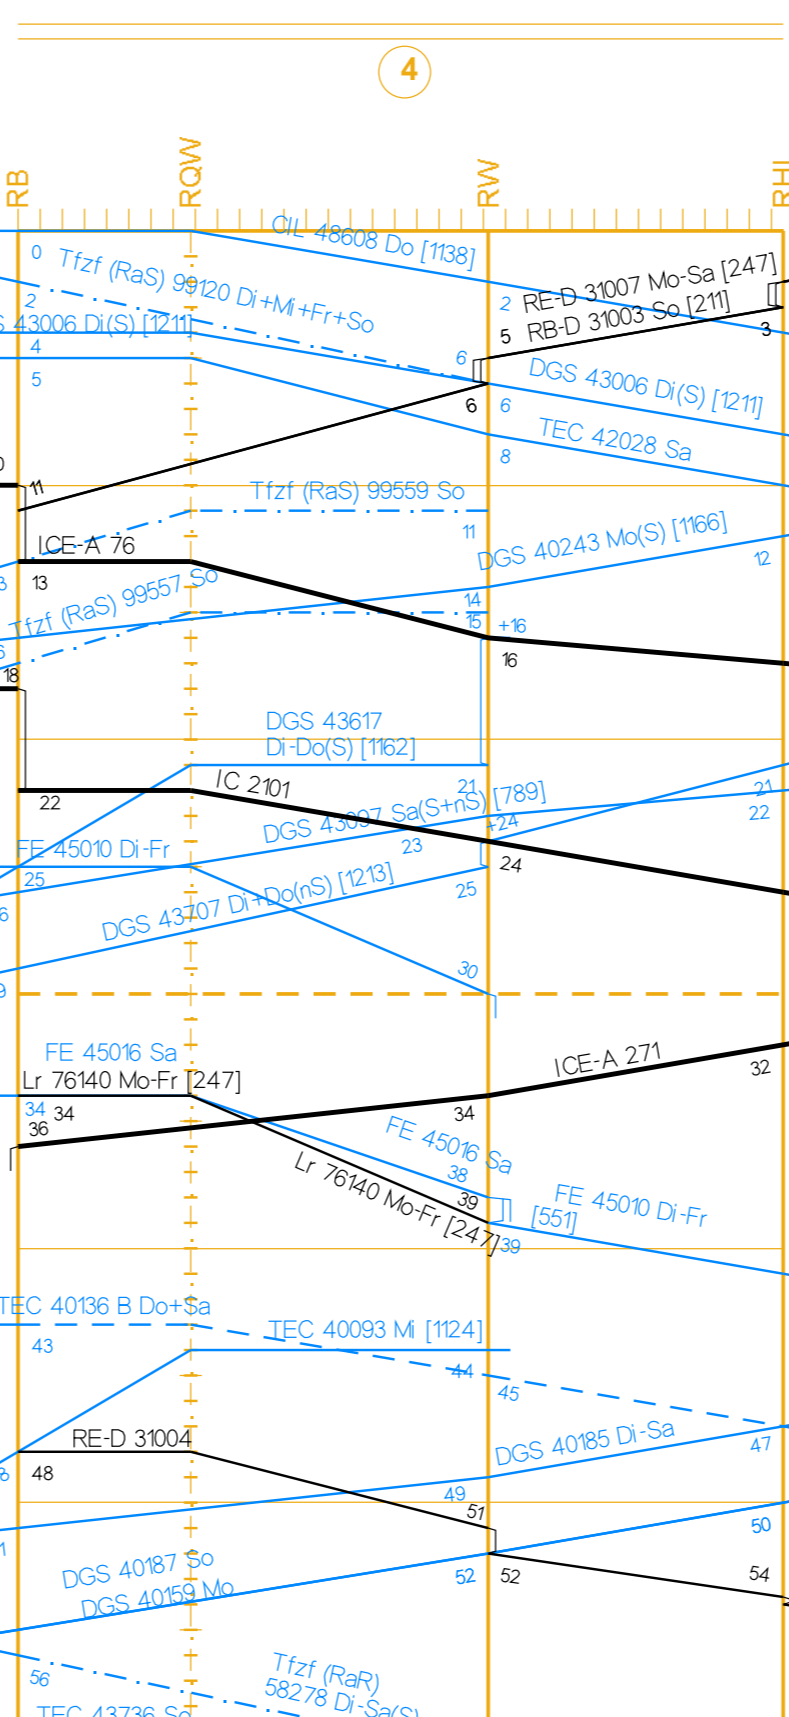

Basel Bad Bf Basel SBB Pb	
GWB	
PZB	
Hauptbahn	
70 <160 >	
4404	
1.8	3.5

BAV 520

Basel Bad Bf Basel SBB Rb	
PZB	
Hauptbahn	
60	
4405	
0.9	0.0

BAV 508 / 1

Basel Bad Bf Basel Bad Rbf(GR A)			
PZB			
Hauptbahn			
60			
			4413
1.9	0.3	0.8	0.4
0.9	2.8	3.1	2.2

BAV 508 / 2

Basel Bad Rbf Weil (Rh) - Haltungen			
GWB			
LZB+PZB			
Hauptbahn			
130 <160 >		160	
4000			
2.0		1.1	3.3
270.7	287.7	287.6	284.3

BAV 521 / 1

Basel Bad Rbf Weil (Schlaufe)	
PZB	
Nebenbahn	
60	
4411	
2.7	

Basel Bad Rbf Weil (Sig N10)	
PZB	
Hauptbahn	
60	
4416	
1.3	

1.3

Basel Bad Bf
BR Einf/Multizenz

Basel Bad Bf
BR Einf/Multizenz

Basel Bad Bf
BR Rbf -W 508-
Basel Rbf LGR
BR Rbf -Gr-C-
BR Rbf -Gr-A-

Basel Bad Bf
Weil (Rhein) LGR
Weil am Rhein
Hallingen

BR Rbf -Gr-A-
Weil am Rhein

BR Rbf -Gr-A-
Weil am Rhein

9

9

10