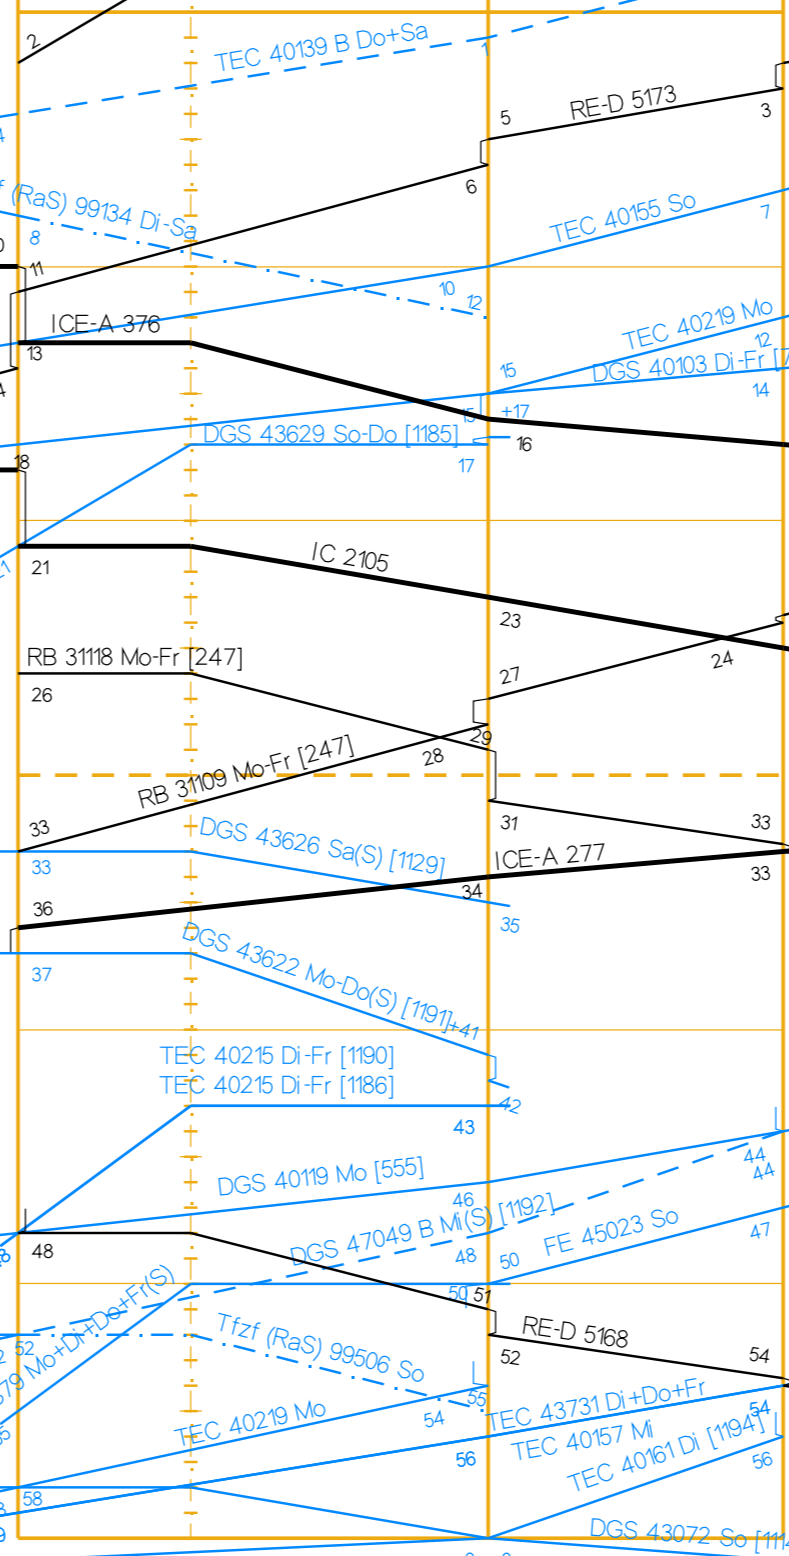

Basel Bad Bf	
Basel SBB Pb	
GWB	
PZB	
Hauptbahn	
70 <100 >	
4404	
1.8	
5.1	3.5

BAV 520

Basel Bad Bf	
Basel SBB Rb	
PZB	
Hauptbahn	
60	
4405	
0.9	
0.9	0.0

BAV 508 / 1

Basel Bad Bf	
Basel Rbf (GR A)	
PZB	
Hauptbahn	
60	
4413	
1.9	
0.9	2.2

BAV 508 / 2

Basel Bad Rbf	
Weil (Rh) - Haltingen	
GWB	
LZB+PZB	
Hauptbahn	
130 <160 >	
4000	
160	
2.0	
2.0	3.3

BAV 521 / 1

Basel Bad Rbf	
Weil (Schlaufe)	
PZB	
Nebenbahn	
60	
4411	
2.7	
3.5	0.8

Basel Bad Rbf	
Weil (Sig N10)	
PZB	
Hauptbahn	
60	
4416	
1.3	
0.0	1.3

Basel Bad Bf
BR Einf SBB Pb

Basel Bad Bf
BR Einf Multienz

Basel Bad Bf
BR Rbf -W 568-
Basel Rbf LGr
BR Rbf -Gr C-
BR Rbf -Gr A-

Basel Bad Bf
Weil (Rhein) LGr
Weil am Rhein
Haltingen

BR Rbf -Gr A-
Weil am Rhein

BR Rbf -Gr A-
Weil am Rhein

[247] nicht 1.11.10
[271] 23.10 - 15.10.10
[272] 25.10.10 - 11.12.10
[273] 15.10 - 22.10
[275] 16.10 - 24.10.10
[276] 13.10 - 11.12.10 Mo-Do
[278] nicht 1.11.10, 2.11.10, 3.11.10, 4.11.10
[279] 15.10 - 17.10.10 Mo-Do
[280] 5.10.10 - 10.10.10

[1194] 6.9.10 - 11.12.10 Di
[1217] 28.8.10 - 11.12.10 Sa(S)

[1194] 6.9.10 - 11.12.10 Di
[1217] 28.8.10 - 11.12.10 Sa(S)