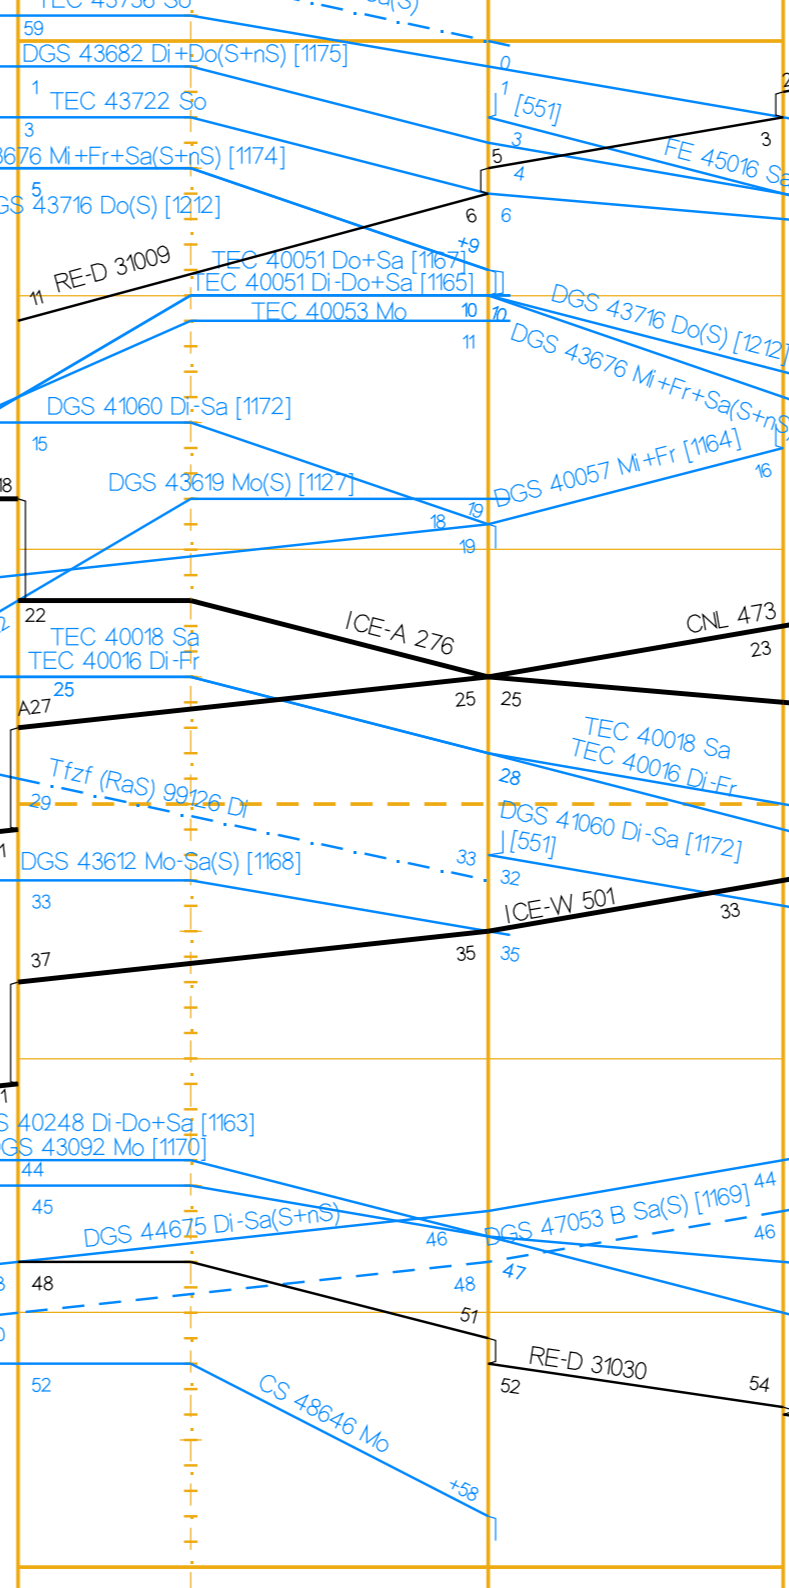

Basel Bad Bf Basel SBB Pb	
GWB	
PZB	
Hauptbahn	
70 <160 >	
4404	
1.8	3.5

BAV 520

Basel Bad Bf Basel SBB Rb	
PZB	
Hauptbahn	
60	
4405	
0.9	0.0

BAV 508 / 1

Basel Bad Bf Basel Bad Rbf(GR A)			
PZB			
Hauptbahn			
60			
			4413
1.9	0.3	0.8	0.4
0.9	2.8	3.1	2.2

BAV 508 / 2

Basel Bad Rbf Weil (Rh) - Haltungen			
GWB			
LZB+PZB			
Hauptbahn			
130 <160 >		160	
4000			
2.0		1.1	3.3
270.7	287.7	287.6	284.3

BAV 521 / 1

Basel Bad Rbf Weil (Schlaufe)	
PZB	
Nebenbahn	
60	
4411	
2.7	

Basel Bad Rbf Weil (Sig N10)	
PZB	
Hauptbahn	
60	
4416	
1.3	

1.3

Basel Bad Bf
BR Einf/Multizenz

Basel Bad Bf
BR Einf/Multizenz

Basel Bad Bf
BR Rbf -W 508-
Basel Rbf LGR
BR Rbf -Gr-C-
BR Rbf -Gr-A-

Basel Bad Bf
Weil (Rhein) LGR
Weil am Rhein
Hallingen

BR Rbf -Gr-A-
Weil am Rhein

BR Rbf -Gr-A-
Weil am Rhein

9

9

10

10

11

11

12

12

[211] auch: 1.11.10	[551] Zugpersonalwechsel	[1163] 23.8.10 - 11.12.10 Di-Do	[1173] 15.8.10 - 6.9.10 Di+Do
[247] nicht: 1.11.10	[602] Grenzgangbehandlung	[1164] 28.8.10 - 1.9.10 Mi+Fr	[1174] 23.8.10 - 11.12.10 Mi+Fr+Sa(S+M)
	[798] 23.8.10 - 11.12.10 Sa(S+M)	[1165] 7.8.10 - 11.12.10 Di+Do+Sa	[1175] 24.8.10 - 11.12.10 Di+Do+Sa(S+M)
	[1009] Übergang auf 508+ + 508+	[1166] 24.8.10 - 11.12.10 Mo(S)	[1176] 15.8.10 - 3.9.10 Mi+Fr
	[1124] 7.8.10 - 11.12.10 M	[1167] 15.8.10 - 6.9.10 Do+Sa	[1177] 4.9.10 - 11.12.10 Di+Fr
	[1127] 23.8.10 - 11.12.10 Mo(S)	[1168] 23.8.10 - 11.12.10 Mo(S+M)	[1178] 30.8.10 - 11.12.10 Do(S)
	[1128] 23.8.10 - 11.12.10 Di-Sa(S+M)	[1169] 6.9.10 - 11.12.10 Sa(S)	[1179] 23.8.10 - 11.12.10 Di
	[1138] 6.9.10 - 11.12.10 Do	[1170] 23.8.10 - 11.12.10 Mo	[1180] 23.8.10 - 11.12.10 Di+Do
	[1158] 23.8.10 - 11.12.10 Di+Do(S)	[1171] 7.8.10 - 11.12.10 Di+Sa	[1181] 23.8.10 - 11.12.10 Do(S)
	[1162] 23.8.10 - 11.12.10 Di+Do(S)	[1172] 31.8.10 - 11.12.10 Di-Sa