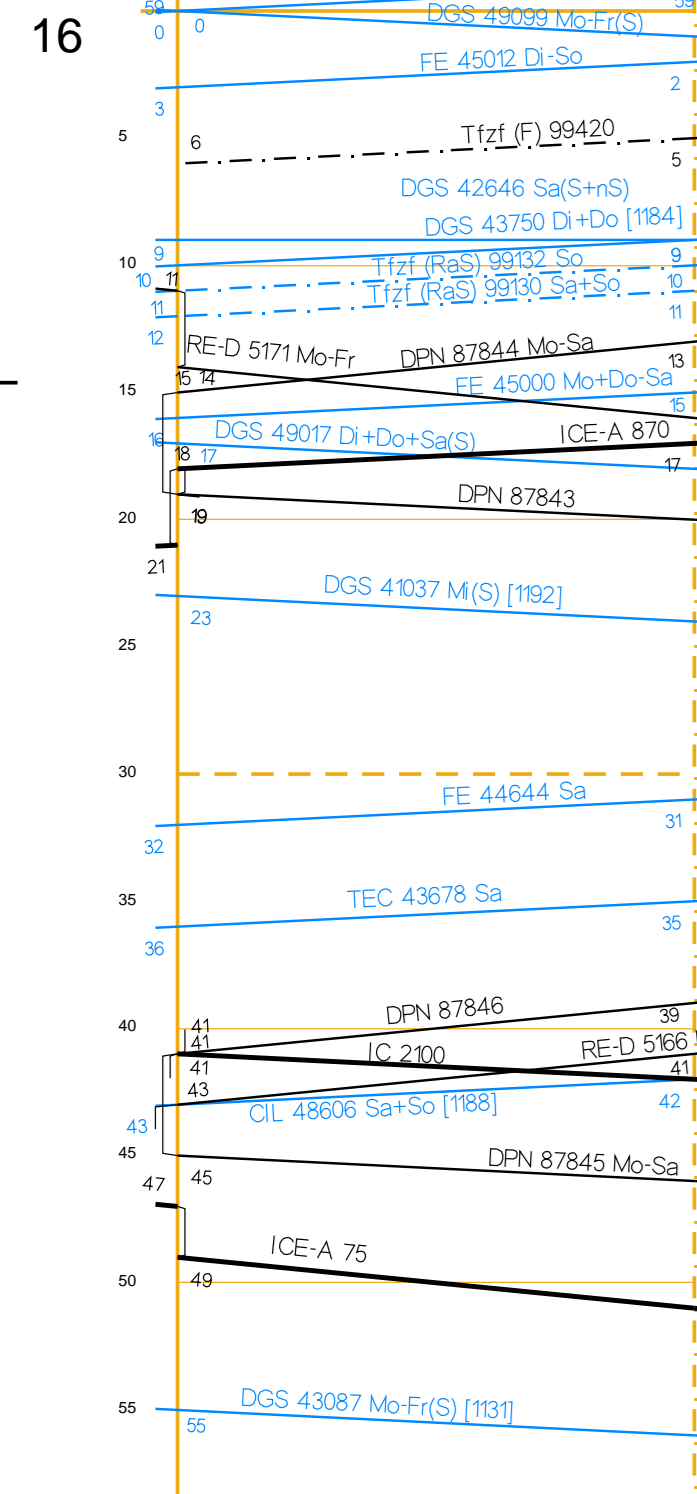

Basel Bad Bf	
Basel SBB Pb	
GWB	
PZB	
Hauptbahn	
70 <100 >	
4404	
1.8	
5.1	3.5

BAV 520

Basel Bad Bf	
Basel SBB Rb	
PZB	
Hauptbahn	
60	
4405	
0.9	
0.9	0.0

BAV 508 / 1

Basel Bad Bf	
Basel Rbf (GR A)	
PZB	
Hauptbahn	
60	
4413	
1.9	
0.9	2.2

BAV 508 / 2

Basel Bad Rbf	
Weil (Rh) - Haltingen	
GWB	
LZB+PZB	
Hauptbahn	
130 <160 >	
4000	
160	
2.0	
2.0	3.3

BAV 521 / 1

Basel Bad Rbf	
Weil (Schlaufe)	
PZB	
Nebenbahn	
60	
4411	
2.7	
3.5	0.8

Basel Bad Rbf	
Weil (Sig N10)	
PZB	
Hauptbahn	
60	
4416	
1.3	
0.0	1.3

Basel Bad Bf
BR Einf SBB Pb

Basel Bad Bf
BR Einf Multienz

Basel Bad Bf
BR Rbf -W 568-
Basel Rbf LGr
BR Rbf -Gr C-
BR Rbf -Gr A-

Basel Bad Bf
Weil (Rhein) LGr
Weil am Rhein
Haltingen

BR Rbf -Gr A-
Weil am Rhein

BR Rbf -Gr A-
Weil am Rhein

[247] nicht 1.11.10
[271] 23.10 - 15.10.10
[272] 25.10.10 - 11.12.10
[273] 15.10 - 22.10
[275] 16.10 - 24.10.10
[276] 13.10 - 11.12.10 Mo-Do
[278] nicht 1.11.10, 2.11.10, 3.11.10, 4.11.10
[279] 15.10 - 17.10.10 Mo-Do
[280] 5.10.10 - 10.10.10

[1194] 6.9.10 - 11.12.10 Di
[1217] 28.8.10 - 11.12.10 Sa(S)

[1194] 6.9.10 - 11.12.10 Di
[1217] 28.8.10 - 11.12.10 Sa(S)