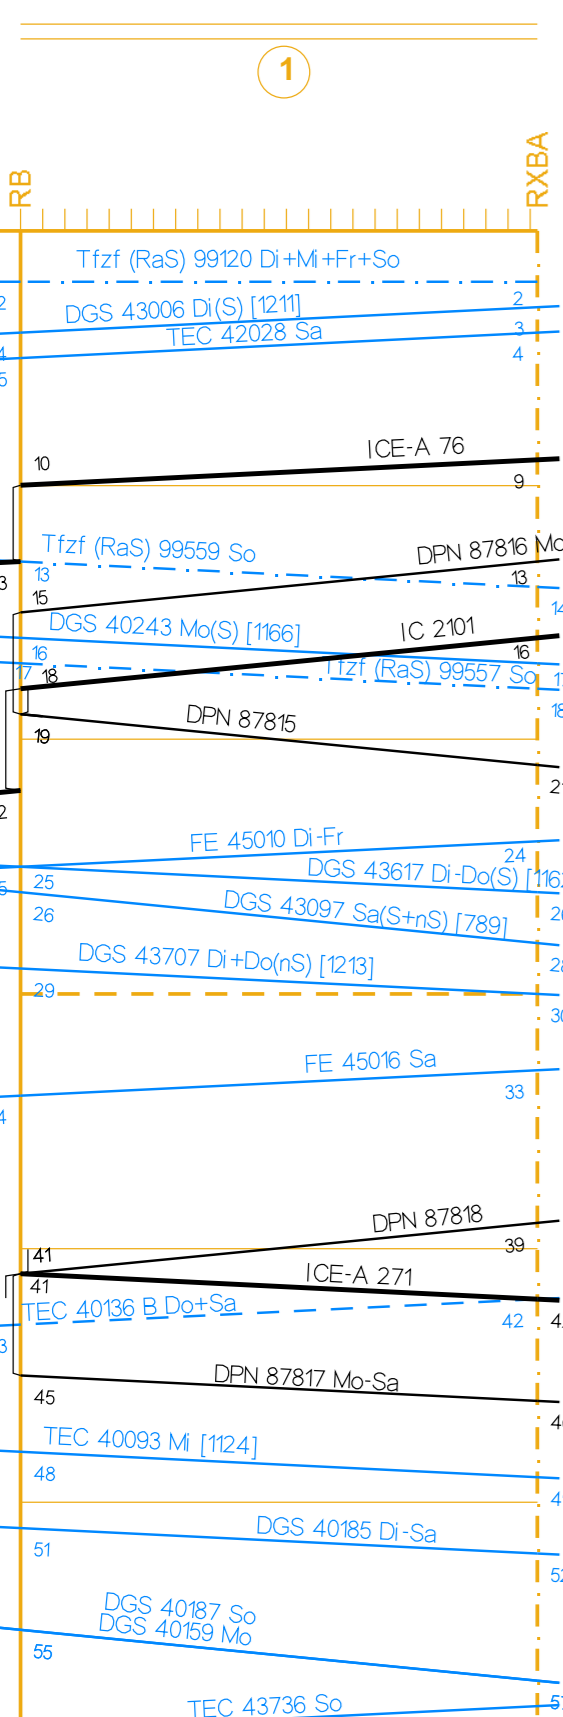

Basel Bad Bf Basel SBB Pb	
GWB	
PZB	
Hauptbahn	
70 <160 >	
4404	
1.8	3.5

BAV 520

Basel Bad Bf Basel SBB Rb	
PZB	
Hauptbahn	
60	
4405	
0.9	0.0

BAV 508 / 1

Basel Bad Bf Basel Bad Rbf(GR A)			
PZB			
Hauptbahn			
60			
			4413
1.9	0.3	0.8	0.4
0.9	2.8	3.1	2.2

BAV 508 / 2

Basel Bad Rbf Weil (Rh) - Haltungen			
GWB			
LZB+PZB			
Hauptbahn			
130 <160 >		160	
4000			
2.0		1.1	3.3
270.7	287.7	287.6	284.3

BAV 521 / 1

Basel Bad Rbf Weil (Schlaufe)	
PZB	
Nebenbahn	
60	
4411	
2.7	

Basel Bad Rbf Weil (Sig N10)	
PZB	
Hauptbahn	
60	
4416	
1.3	

1.3

Basel Bad Bf
BR Einf/Multizenz

Basel Bad Bf
BR Einf/Multizenz

Basel Bad Bf
BR Rbf -W 508-
Basel Rbf LGR
BR Rbf -Gr-C-
BR Rbf -Gr-A-

Basel Bad Bf
Weil (Rhein) LGR
Weil am Rhein
Hallingen

BR Rbf -Gr-A-
Weil am Rhein

BR Rbf -Gr-A-
Weil am Rhein

9

9

10