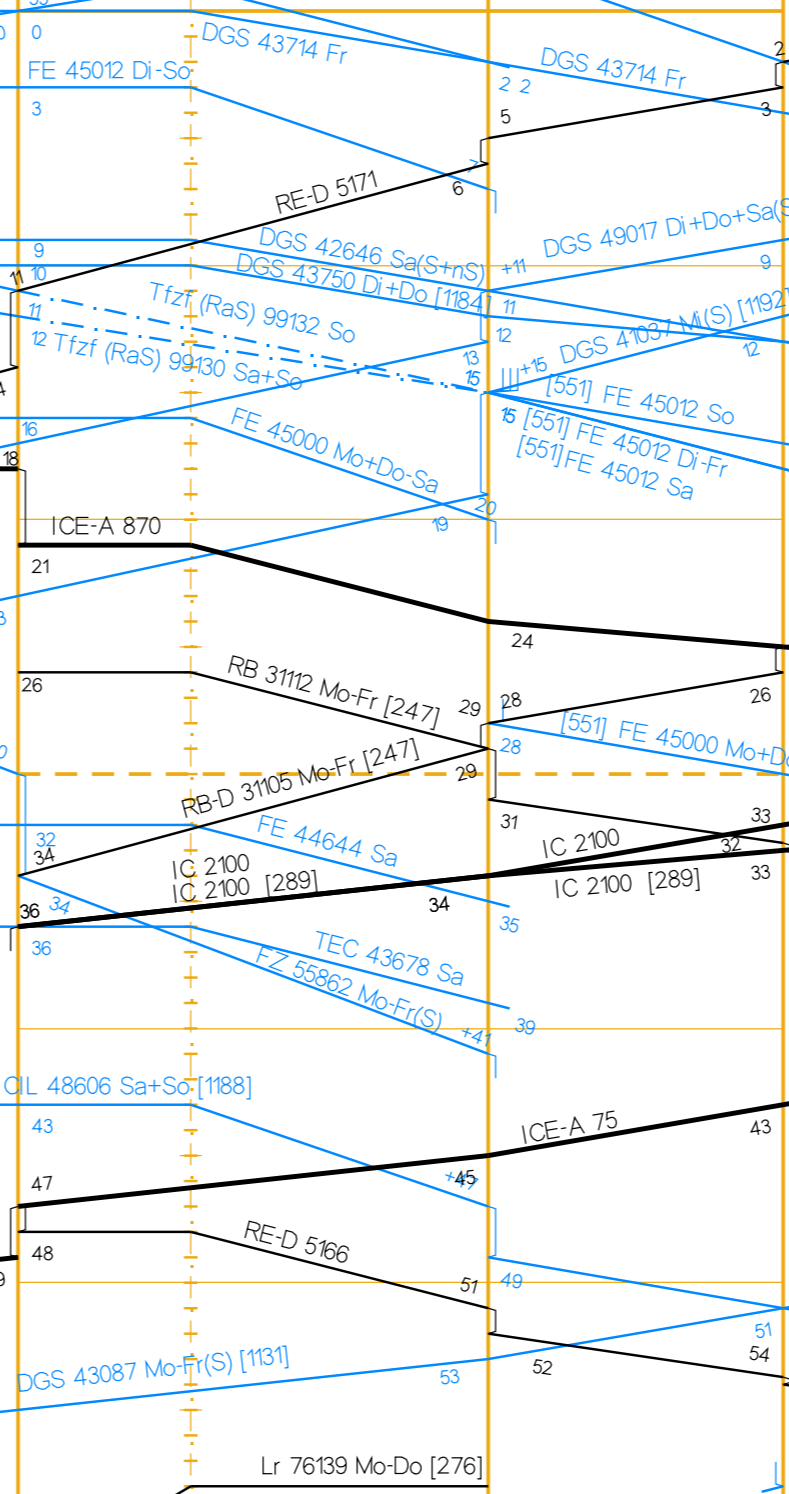

Basel Bad Bf	
Basel SBB Pb	
GWB	
PZB	
Hauptbahn	
70 <100 >	
4404	
1.8	
5.1	3.5

BAV 520

Basel Bad Bf	
Basel SBB Rb	
PZB	
Hauptbahn	
60	
4405	
0.9	
0.9	0.0

BAV 508 / 1

Basel Bad Bf	
Basel Rbf (GR A)	
PZB	
Hauptbahn	
60	
4413	
1.9	
0.9	2.2

BAV 508 / 2

Basel Bad Rbf	
Weil (Rh) - Haltingen	
GWB	
LZB+PZB	
Hauptbahn	
130 <160 >	
4000	
160	
2.0	
2.0	3.3

BAV 521 / 1

Basel Bad Rbf	
Weil (Schlaufe)	
PZB	
Nebenbahn	
60	
4411	
2.7	
3.5	0.8

Basel Bad Rbf	
Weil (Sig N10)	
PZB	
Hauptbahn	
60	
4416	
1.3	
0.0	1.3

Basel Bad Bf
BR Einf SBB Pb

Basel Bad Bf
BR Einf Multienz

Basel Bad Bf
BR Rbf -W 568-
Basel Rbf LGr
BR Rbf -Gr C-
BR Rbf -Gr A-

Basel Bad Bf
Weil (Rhein) LGr
Weil am Rhein
Haltingen

BR Rbf -Gr A-
Weil am Rhein

BR Rbf -Gr A-
Weil am Rhein

[247] nicht 1.11.10
[271] 23.10 - 15.10.10
[272] 25.10.10 - 11.12.10
[273] 15.10 - 22.10
[275] 16.10 - 24.10.10
[276] 13.10 - 11.12.10 Mo-Do
[278] nicht 1.11.10, 2.11.10, 3.11.10, 4.11.10
[279] 15.10 - 17.10.10 Mo-Do
[280] 5.10.10 - 10.10.10

[1194] 6.9.10 - 11.12.10 Di
[1217] 28.8.10 - 11.12.10 Sa(S)

[1194] 6.9.10 - 11.12.10 Di
[1217] 28.8.10 - 11.12.10 Sa(S)